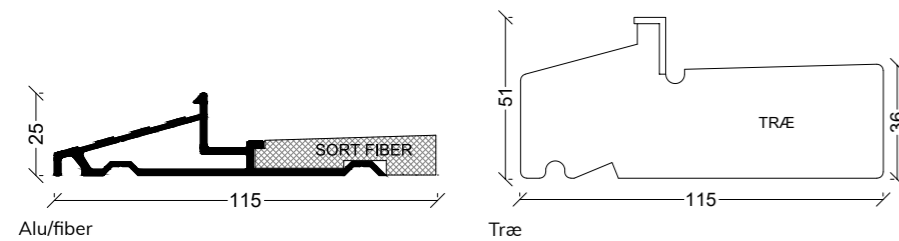

### Bundtrin

Bundtrin leveres som standard som et niveaufrit i alu/fiber. Uanset karmdybden er bundstykket altid 115mm dybt.

Mod pristillæg kan et højt bundstykke i træ leveres.

Alu/fiber

Træ