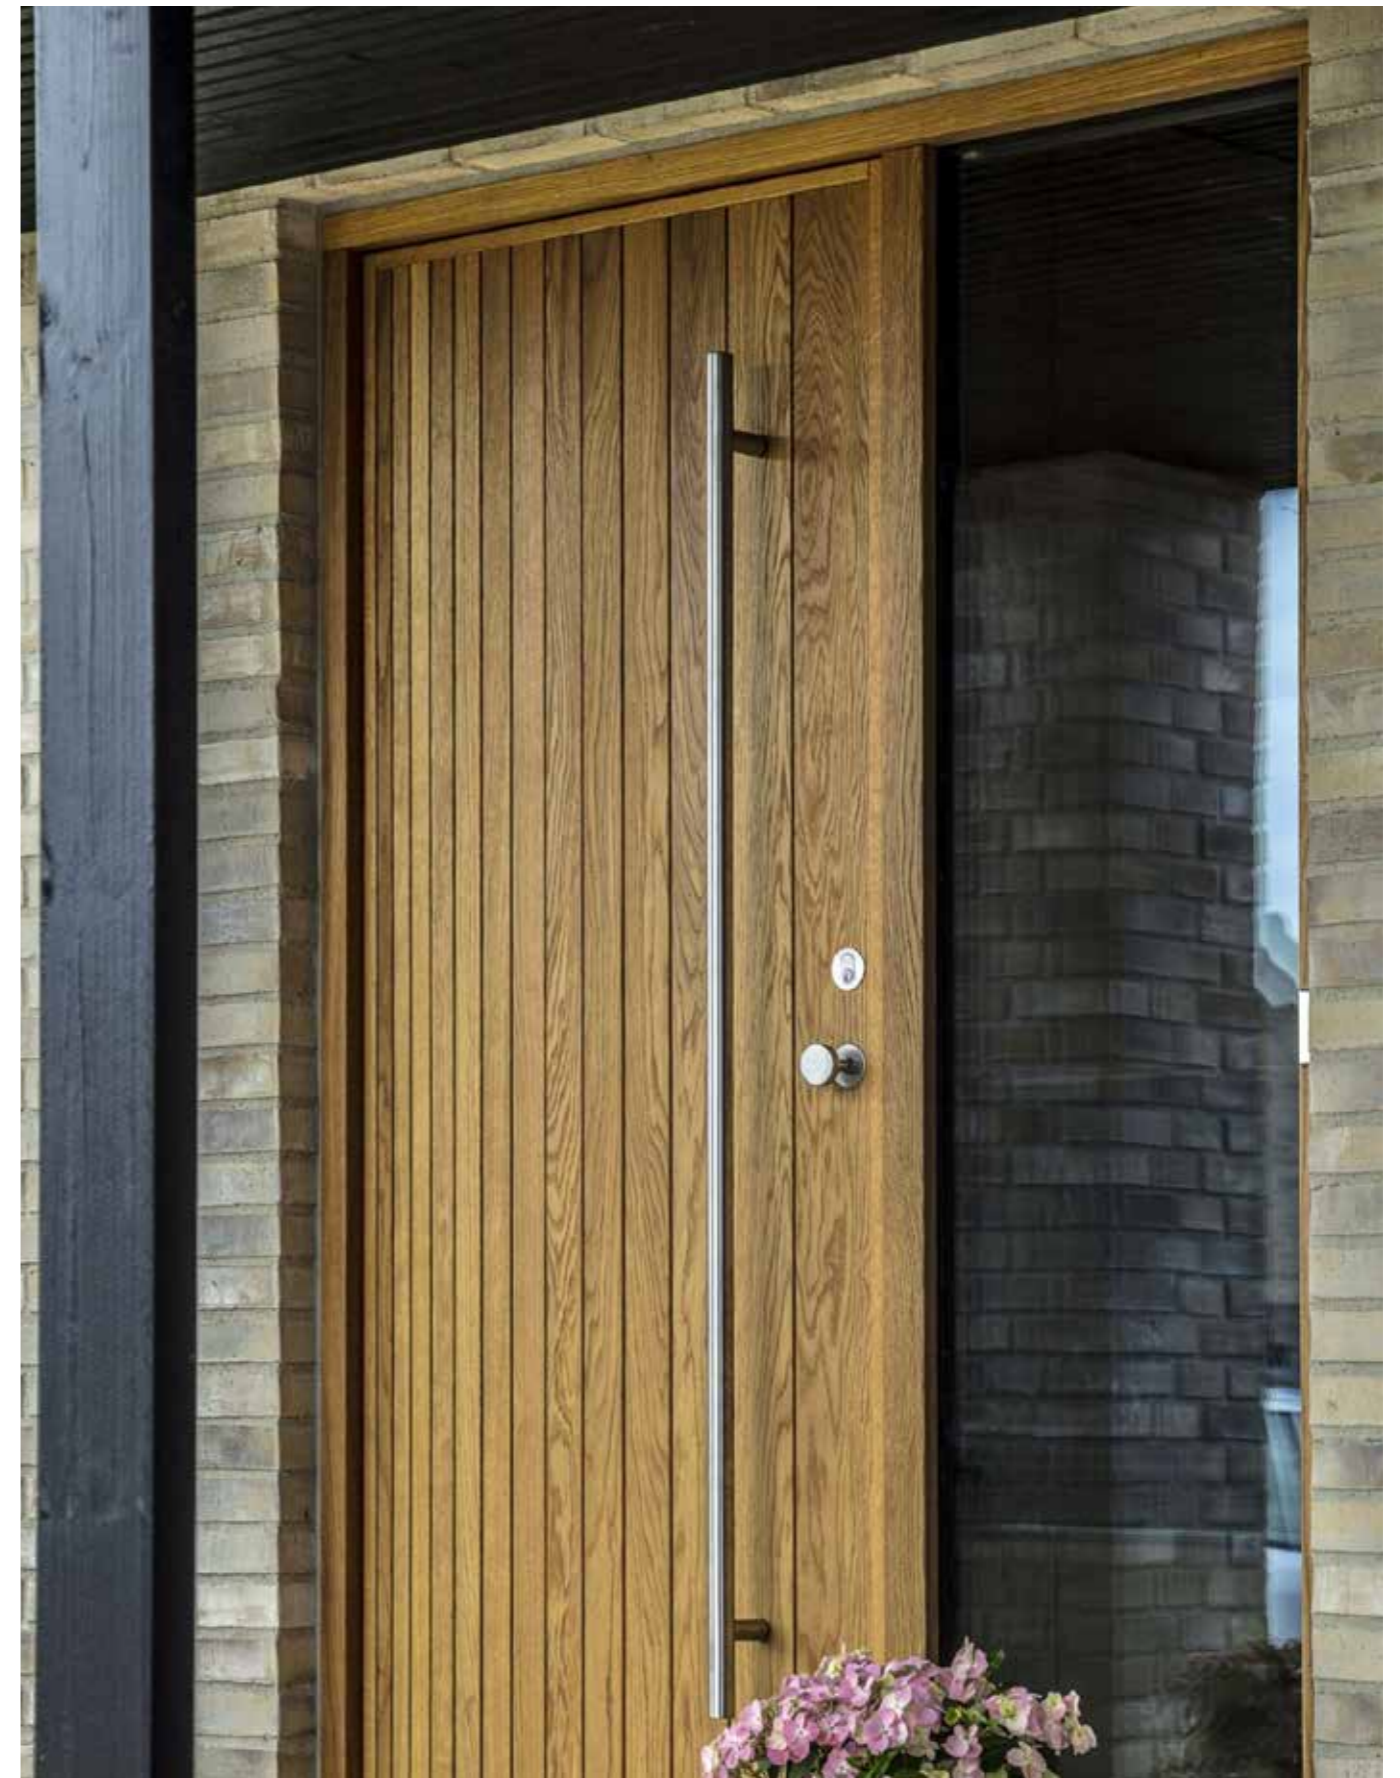

RANDI-LINE L-FORM LANGSKILT, NR. 30

EKSKL.MOMS

RUSTFRI STÅL, BØRSTET	kr. 1.510
-----------------------	-----------

RANDI-LINE ROSET (INTET GREB), NR. 37, 65 & 66

EKSKL.MOMS

RUSTFRI STÅL, BØRSTET	kr. 720
MESSING, POLERET (PATINERER)	kr. 990
SORT, PVD COATED	kr. 990