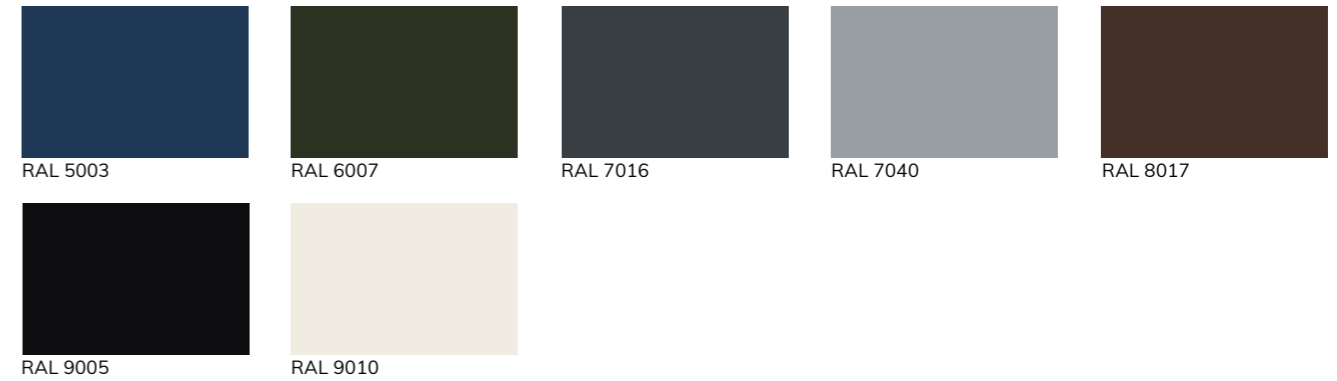

### Farver

Vahle Facadedøren tilbydes i syv farver\*\*.

Specialfarve kan tilkøbes mod pristillæg.

RAL 5003

RAL 6007

RAL 7016

RAL 7040

RAL 8017