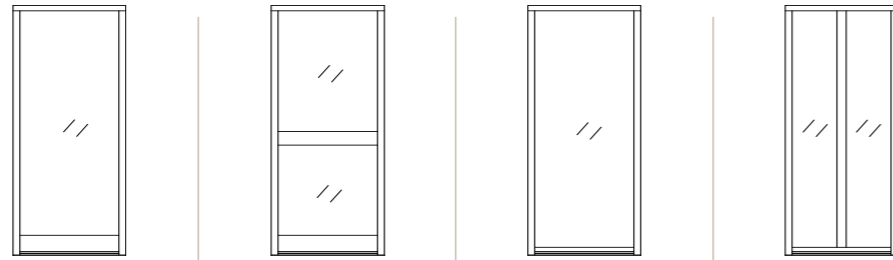

Sideparti

Som standard indeholder sidepartierne klar 3-lags lavenergi glas.

01 NATUR/MALET EKS KL. MOMS
02 NATUR/MALET EKS KL. MOMS
03 NATUR/MALET EKS KL. MOMS
04 NATUR/MALET EKS KL. MOMS

UDVENDIGT KARM MÅL, BREDD E*

200 - 238 mm	kr. 7.900	kr. 8.600	kr. 7.500	
239 - 358 mm	kr. 8.200	kr. 8.900	kr. 7.800	
359 - 538 mm	kr. 8.600	kr. 9.200	kr. 8.000	kr. 10.800
539 - 638 mm	kr. 8.900	kr. 9.500	kr. 8.400	kr. 11.000
639 - 738 mm	kr. 9.200	kr. 9.800	kr. 8.700	kr. 11.200
739 - 838 mm	kr. 9.500	kr. 10.000	kr. 8.900	kr. 11.400
839 - 958 mm	kr. 9.800	kr. 10.300	kr. 9.200	
959 - mm *Den maksimale bredde afhænger af partiets højde.	kr. 10.100	kr. 10.700	kr. 9.400