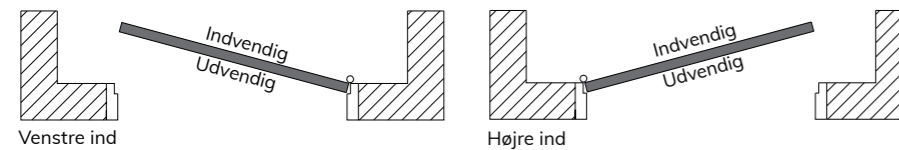

Højre ind

Slagretning

Slagretning er altid indadgående på Vahle Facadedøren med mulighed for at vælge mellem venstre eller højre ind.

Venstre ind