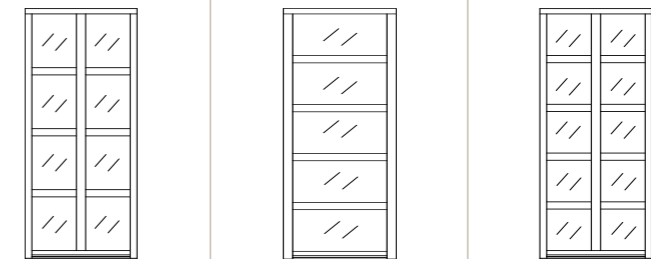

13 NATUR/MALET EKS KL. MOMS
14 NATUR/MALET EKS KL. MOMS
15 NATUR/MALET EKS KL. MOMS

UDVENDIGT KARM MÅL, BREDD E*

200 - 238 mm		kr. 10.200	
239 - 358 mm		kr. 10.500	
359 - 538 mm	kr. 14.300	kr. 10.700	
539 - 638 mm	kr. 14.500	kr. 11.200	
639 - 738 mm	kr. 14.800		kr. 16.300
739 - 838 mm	kr. 15.000		kr. 16.500
839 - 958 mm	kr. 15.500		kr. 16.800
959 - mm *Den maksimale bredde afhænger af partiets højde.	kr. 15.700		kr. 17.100