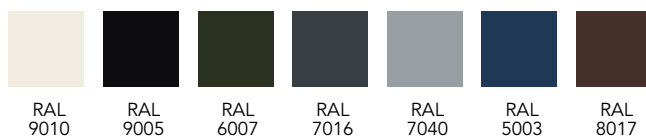

## Model typer

ID 1000

ID 1001

ID 1005

## Glas typer

Cotswold Sandblæst

Klar

## Standard farver

RAL  
9010

RAL  
9005

RAL  
6007

RAL  
7016

RAL  
7040

RAL  
5003

RAL  
8017