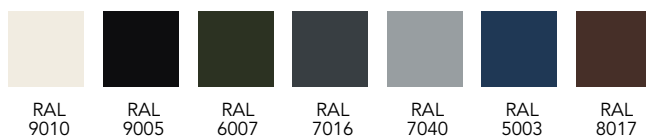

ROKOKO

Model typer

ID 1400

Glas typer

Cotswold Sandblæst Klar

Standard farver

RAL
9010

RAL
9005

RAL
6007

RAL
7016

RAL
7040

RAL
5003

RAL
8017

Generelle kvaliteter

Blå SKAFOR indbrudssikring (7 min.) - 100% formstabilitet i 15 år
U-værdi 0,8W/m²K - lydreduktion 36RW - 115 mm karm - stålramme

Mulige tilkøb