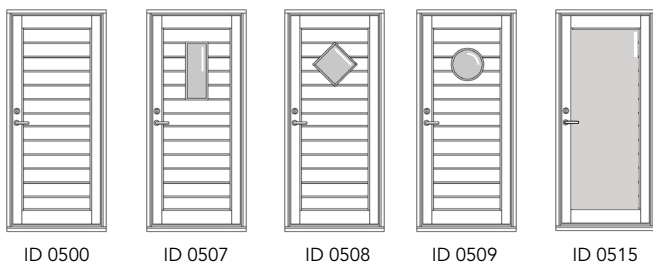

ADMIRAL

Model typer

ID 0500

ID 0507

ID 0508

ID 0509

ID 0515

Glas typer

Generelle kvaliteter

Blå SKAFOR indbrudssikring (7 min.) - 100% formstabilitet i 15 år
U-værdi 0,8W/m²K - lydreduktion 36RW - 115 mm karm - stålramme

Mulige tilkøb

Rød SKAFOR indbrudssikring (10 min.) - lydreduktion 39RW
sparkeplade - dørspion - ekstra lås - specialmål
karm i to farver - forberedt til dørpumpe - højt bundtrin i træ
karmoverføring - specialglas - op til 165mm karm
dørautomatik - bagside som forside (standard glat bagside)
Testet EI30 og EI60 (alle modeller undtagen døre med glas)