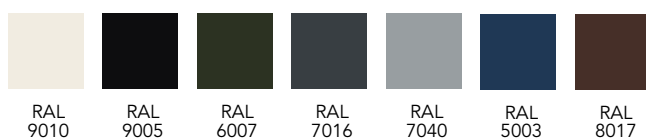

HAVANA

Design: Lars Vejen

Model typer

ID 1700

Standard farver

Træsorter

Generelle kvaliteter

Blå SKAFOR indbrudssikring (7 min.) - 100% formstabilitet i 15 år
U-værdi 0,8W/m²K - lydreduktion 36RW - 115 mm karm - stålramme

Mulige tilkøb

Rød SKAFOR indbrudssikring (10 min.) - lydreduktion 39RW
sparkeplade - dørspion - ekstra lås - specialmål
karm i to farver - forberedt til dørpumpe - højt bundtrin i træ
karmoverføring - op til 165mm karm
dørautomatik - bagside som forside (standard glat bagside)
Testet EI30 og EI60