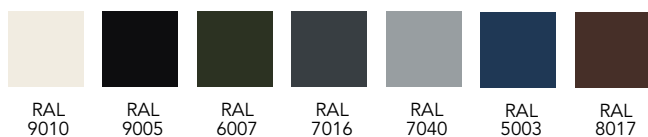

GRADIENT

Design: Lars Vejen

Model typer

ID 1600

Standard farver

RAL
9010

RAL
9005

RAL
6007

RAL
7016

RAL
7040

RAL
5003

RAL
8017

Træsorter

Teak

Lys eg

Mørk eg

Mahogni

Generelle kvaliteter

Blå SKAFOR indbrudssikring (7 min.) - 100% formstabilitet i 15 år
U-værdi 0,8W/m²K - lydreduktion 36RW - 115 mm karm - stålramme

Mulige tilkøb

Rød SKAFOR indbrudssikring (10 min.) - lydreduktion 39RW
sparkeplade - dørspion - ekstra lås - specialmål
karm i to farver - forberedt til dørpumpe - højt bundtrin i træ
karmoverføring - op til 165mm karm
dørautomatik - bagside som forside (standard glat bagside)
Testet EI30 og EI60