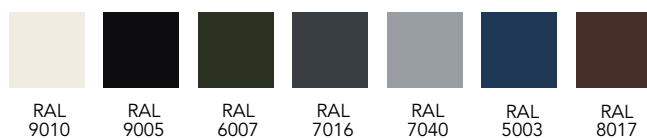

ID 0113

Glas typer

Cotswold

Sandblæst

Klar

Standard farver

RAL
9010

RAL
9005

RAL
6007

RAL
7016

RAL
7040

RAL
5003

RAL
8017

Træsorter

Teak

Lys eg

HAFNIA

Model typer

Glas typer

Standard farver

Træsorter

Generelle kvaliteter

Blå SKAFOR indbrudssikring (7 min.) - 100% formstabilitet i 15 år
U-værdi 0,8W/m²K - lydreduktion 36RW - 115 mm karm - stålramme

Produceres i enten 2, 3 eller 4"