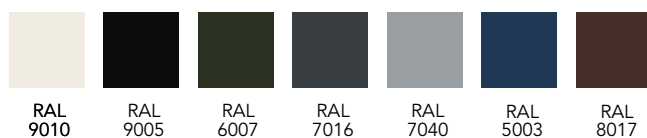

ID 0113

Glas typer

Cotswold

Sandblæst

Klar

Standard farver

RAL
9010

RAL
9005

RAL
6007

RAL
7016

RAL
7040

RAL
5003

RAL
8017

Træsorter

Teak

Lys eg

Mørk eg

Mahogni

Generelle kvaliteter

Blå SKAFOR indbrudssikring (7 min.) - 100% formstabilitet i 15 år
U-værdi 0,8W/m²K - lydreduktion 36RW - 115 mm karm - stålramme

Produceres i enten 2, 3 eller 4"

Mulige tilkøb

HAFNIA

Model typer

Glas typer

Standard farver

Træsorter

Generelle kvaliteter

Blå SKAFOR indbrudssikring (7 min.) - 100% formstabilitet i 15 år
U-værdi 0,8W/m²K - lydreduktion 36RW - 115 mm karm - stålramme

Produceres i enten 2, 3 eller 4"