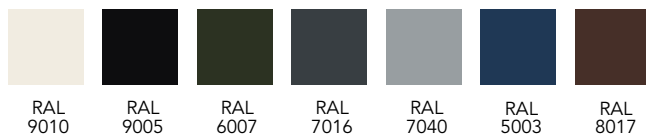

ALFA

Model typer

ID 0300

ID 0312

ID 0313

Glas typer

Cotswold

Sandblæst

Klar

Standard farver

RAL
9010

RAL
9005

RAL
6007

RAL
7016

RAL
7040

RAL
5003

RAL
8017

Træsorter

Teak

Lys eg

Mørk eg

Mahogni

Generelle kvaliteter

Blå SKAFOR indbrudssikring (7 min.) - 100% formstabilitet i 15 år
U-værdi 0,8W/m²K - lydreduktion 36RW - 115 mm karm - stålramme