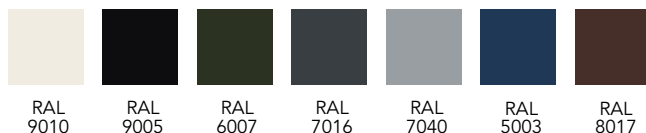

Klar

Standard farver

RAL
9010

RAL
9005

RAL
6007

RAL
7016

RAL
7040

RAL
5003

RAL
8017

Træsorter

Teak

Lys eg

Mørk eg

Mahogni

Generelle kvaliteter

Blå SKAFOR indbrudssikring (7 min.) - 100% formstabilitet i 15 år
U-værdi 0,8W/m²K - lydreduktion 36RW - 115 mm karm - stålramme

ALFA

Model typer

ID 0300

ID 0312

ID 0313

Glas typer

Cotswold

Sandblæst