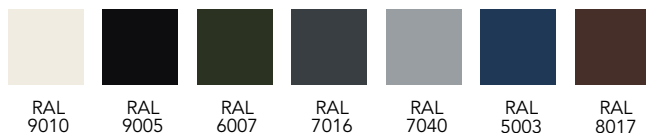

Standard farver

RAL
9010

RAL
9005

RAL
6007

RAL
7016

RAL
7040

RAL
5003

RAL
8017

Træsorter

Teak

Lys eg

Mørk eg

Mahogni

Generelle kvaliteter

Blå SKAFOR indbrudssikring (7 min.) - 100% formstabilitet i 15 år
U-værdi 0,8W/m²K - lydreduktion 36RW - 115 mm karm - stålramme

Mulige tilkøb

Glas typer

Standard farver

Træsorter

Generelle kvaliteter

Blå SKAFOR indbrudssikring (7 min.) - 100% formstabilitet i 15 år
U-værdi 0,8W/m²K - lydreduktion 36RW - 115 mm karm - stålramme

Mulige tilkøb

Rød SKAFOR indbrudssikring (10 min.) - lydreduktion 39RW
sparkeplade - dørspion - ekstra lås - specialmål
karm i to farver - forberedt til dørpumpe - højt bundtrin i træ
karmoverføring - op til 165mm karm
dørautomatik - bagside som forside (standard glat bagside)