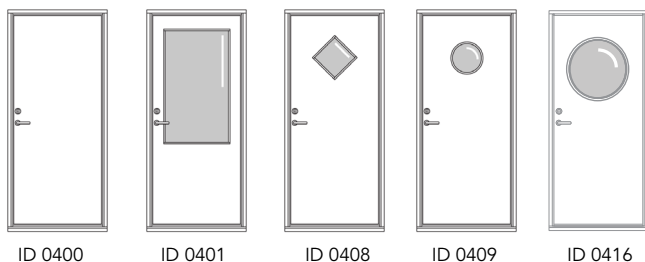

OMEGA

Model typer

* glas i hængselsside ** glas i grebsside

Glas typer

Standard farver