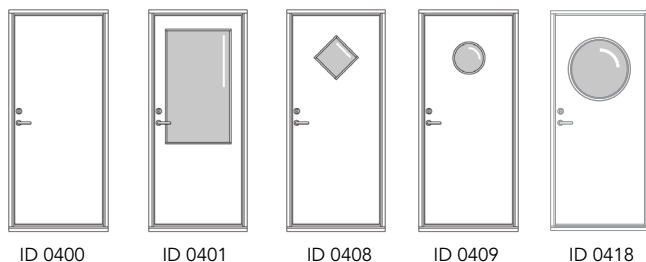

OMEGA

Model typer

ID 0400

ID 0401

ID 0408

ID 0409

ID 0418