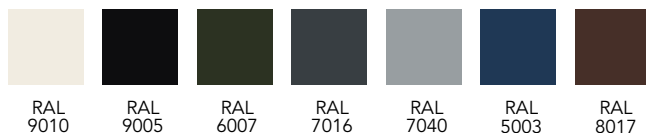

ID 0413 **

ID 0415

ID 0416

* glas i hængselsside ** glas i grebsside

Glas typer

Cotswold

Sandblæst

Klar

Standard farver

RAL
9010

RAL
9005

RAL
6007

RAL
7016

RAL
7040

RAL
5003

RAL
8017

Træsorter

Teak

Lys eg

Mørk eg

Mahogni

Generelle kvaliteter

Blå SKAFOR indbrudssikring (7 min.) - 100% formstabilitet i 15 år
U-værdi 0,8W/m²K - lydreduktion 36RW - 115 mm karm - stålramme

Mulige tilkøb

Glas typer

Standard farver

Træsorter

Generelle kvaliteter

Blå SKAFOR indbrudssikring (7 min.) - 100% formstabilitet i 15 år
U-værdi 0,8W/m²K - lydreduktion 36RW - 115 mm karm - stålramme

Mulige tilkøb

Rød SKAFOR indbrudssikring (10 min.) - lydreduktion 39RW
sparkeplade - dørspion - ekstra lås - specialmål
karm i to farver - forberedt til dørpumpe - højt bundtrin i træ
karmoverføring - op til 165mm karm
dørautomatik - bagside som forside (standard glat bagside)