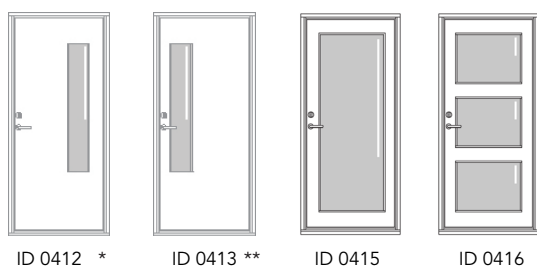

OMEGA

Model typer

* glas i hængselsside ** glas i grebsside

Glas typer

Standard farver