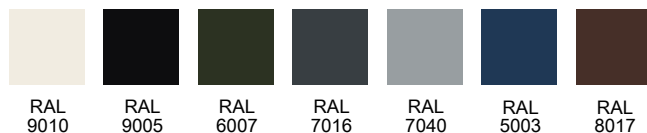

ADMIRAL

Model typer

Glas typer

Standard farver

Træsorter

Generelle kvaliteter

Blå SKAFOR indbrudssikring (7 min.) - 100% formstabilitet i 15 år
U-værdi 0,98W/m²K - lydreduktion 36RW - 115 mm karm - stålramme

Mulige tilkøb

Rød SKAFOR indbrudssikring (10 min.) - lydreduktion 39RW
EN 1627 RC3 - sparkeplade - dørspion - ekstra lås - special mål
karm i to farver - forberedt til dørpumpe - højt bundtrin i træ
karm overføring - special glas - 125mm karm - 165mm karm
special profilering - dørautomatik - bagside som forside (standard glat bagside)
Testet EI30 og EI60 (alle modeller undtagen døre med glas)