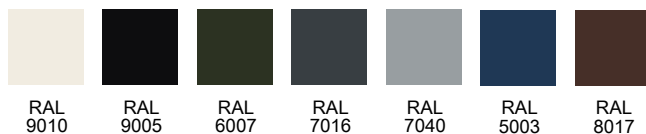

MULTILINE

Model typer

ID 0800

Standard farver

Generelle kvaliteter

Blå SKAFOR indbrudssikring (7 min.) - 100% formstabilitet i 15 år
U-værdi 0,98W/m²K - lydreduktion 36RW - 115 mm karm - stålramme

Mulige tilkøb

Rød SKAFOR indbrudssikring (10 min.) - lydreduktion 39RW
EN 1627 RC3 - sparkeplade - dørspion - ekstra lås - special mål
karm i to farver - forberedt til dørpumpe - højt bundtrin i træ
karm overføring - special glas - 125mm karm - 165mm karm
special profilering - dørautomatik - bagside som forside (standard glat bagside)
Testet EI30 og EI60 (alle modeller undtagen døre med glas)