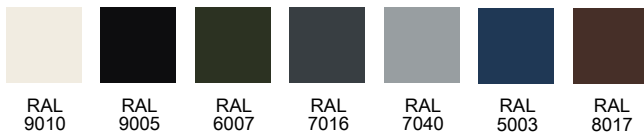

ROKOKO

Model typer

ID 1400

Standard farver

RAL
9010

RAL
9005

RAL
6007

RAL
7016

RAL
7040

RAL
5003

RAL
8017

Generelle kvaliteter

Blå SKAFOR indbrudssikring (7 min.) - 100% formstabilitet i 15 år
U-værdi 0,98W/m²K - lydreduktion 36RW - 115 mm karm - stålramme

Mulige tilkøb

Rød SKAFOR indbrudssikring (10 min.) - lydreduktion 39RW
EI30/EI60 brandcertificering - EN 1627 RC3 - sparkeplade - dørspion
ekstra lås - special mål - karm i to farver - forberedt til dørpumpe
højt bundtrin i træ - karm overføring - special glas
125mm karm - 165mm karm - special profilering - dørautomatik
bagside som forside (standard glat bagside)