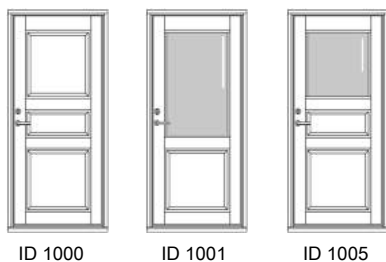

RUBIN

Model typer

ID 1000

ID 1001

ID 1005

Glas typer

Cotswold

Thela

RAL
7040

RAL
5003

RAL
8017

Generelle kvaliteter

Blå SKAFOR indbrudssikring (7 min.) - 100% formstabilitet i 15 år
U-værdi 0,98W/m²K - lydreduktion 36RW - 115 mm karm - stålramme

Mulige tilkøb

Rød SKAFOR indbrudssikring (10 min.) - lydreduktion 39RW
EN 1627 RC3 - sparkeplade - dørspejlblik - ekstra lås - special mål
karm i to farver - forberedt til dørpumpe - højt bundtrin i træ
karm overføring - special glas - 125mm karm - 165mm karm
special profilering - dørautomatik - bagside som forside (standard glat bagside)
Testet EI30 og EI60 (alle modeller undtagen døre med glas)