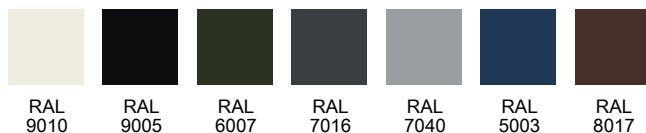

RUBIN

Model typer

ID 1000

ID 1001

ID 1005

Glas typer

Cotswold

Thela

Røgfارvet

Sandblæst

Klar

Standard farver

RAL
9010

RAL
9005

RAL
6007

RAL
7016

RAL
7040

RAL
5003

RAL
8017

Generelle kvaliteter

Blå SKAFOR indbrudssikring (7 min.) - 100% formstabilitet i 15 år
U-værdi 0,98W/m²K - lydreduktion 36RW - 115 mm karm - stålramme

Mulige tilkøb

Rød SKAFOR indbrudssikring (10 min.) - lydreduktion 39RW
EN 1627 RC3 - sparkeplade - dørspejlblik - ekstra lås - special mål
karm i to farver - forberedt til dørpumpe - højt bundtrin i træ
karm overføring - special glas - 125mm karm - 165mm karm
special profilering - dørautomatik - bagside som forside (standard glat bagside)
Testet EI30 og EI60 (alle modeller undtagen døre med glas)