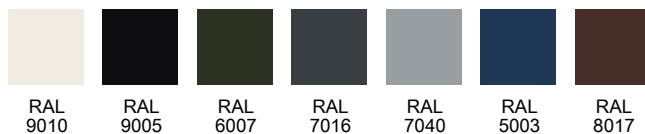

# KVADRAT

## Standard farver

RAL  
9010

RAL  
9005

RAL  
6007

RAL  
7016

RAL  
7040

RAL  
5003

RAL  
8017

## Generelle kvaliteter

Blå SKAFOR indbrudssikring (7 min.) - 100% formstabilitet i 15 år  
U-værdi 0,98W/m<sup>2</sup>K - lydreduktion 36RW - 115 mm karm - stålramme