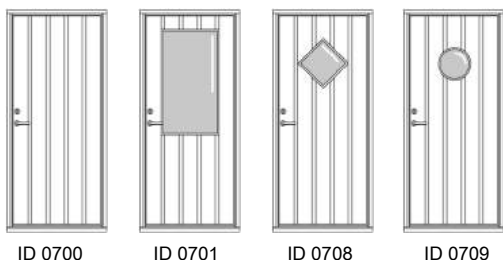

PLANKE

Model typer

ID 0700

ID 0701

ID 0708

ID 0709

ID 0710

ID 0711

Lys eg

Mørk eg

Mahogni

Generelle kvaliteter

Blå SKAFOR indbrudssikring (7 min.) - 100% formstabilitet i 15 år
U-værdi 0,98W/m²K - lydreduktion 36RW - 115 mm karm - stålramme

Mulige tilkøb

Rød SKAFOR indbrudssikring (10 min.) - lydreduktion 39RW
EN 1627 RC3 - sparkeplade - dørspej - ekstra lås - special mål
karm i to farver - forberedt til dørpumpe - højt bundtrin i træ
karm overføring - special glas - 125mm karm - 165mm karm
special profilering - dørautomatik - bagside som forside (standard glat bagside)
Testet EI30 og EI60 (alle modeller undtagen døre med glas)