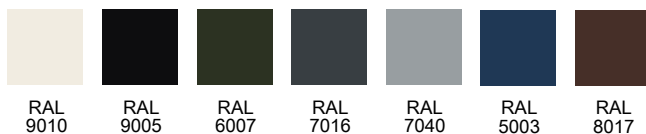

BARCODE

Design: Lars Vejen

Model typer

ID 1500

Standard farver

Træsorter

Generelle kvaliteter

Blå SKAFOR indbrudssikring (7 min.) - 100% formstabilitet i 15 år
U-værdi 0,98W/m²K - lydreduktion 36RW - 115 mm karm - stålramme

Mulige tilkøb

Rød SKAFOR indbrudssikring (10 min.) - lydreduktion 39RW
EN 1627 RC3 - sparkeplade - dørspion - ekstra lås - special mål
karm i to farver - forberedt til dørpumpe - højt bundtrin i træ
karm overføring - special glas - 125mm karm - 165mm karm
special profilering - dørautomatik - bagside som forside (standard glat bagside)
Testet EI30 og EI60 (alle modeller undtagen døre med glas)