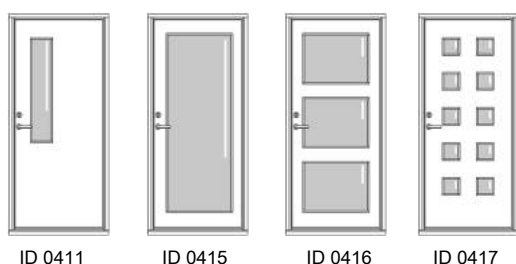

OMEGA

Model typer

Glas typer

Standard farver

Træsorter

Generelle kvaliteter

Blå SKAFOR indbrudssikring (7 min.) - 100% formstabilitet i 15 år
U-værdi 0,98W/m²K - lydreduktion 36RW - 115 mm karm - stålramme

Mulige tilkøb

Rød SKAFOR indbrudssikring (10 min.) - lydreduktion 39RW
EN 1627 RC3 - sparkeplade - dørspejls - ekstra lås - special mål
karm i to farver - forberedt til dørpumpe - højt bundtrin i træ
karm overføring - special glas - 125mm karm - 165mm karm
special profilering - dørautomatik - bagside som forside (standard glat bagside)
Testet EI30 og EI60 (alle modeller undtagen døre med glas)