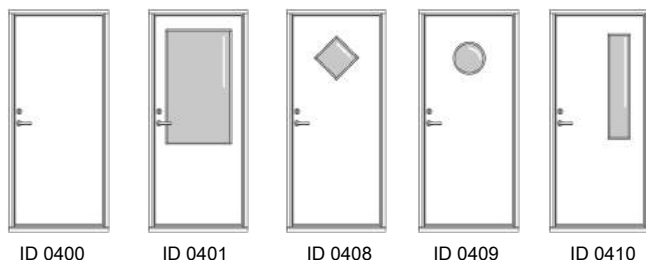

OMEGA

Model typer

Glas typer

Standard farver

Træsorter

Generelle kvaliteter

Blå SKAFOR indbrudssikring (7 min.) - 100% formstabilitet i 15 år
U-værdi 0,98W/m²K - lydreduktion 36RW - 115 mm karm - stålramme

Mulige tilkøb

Rød SKAFOR indbrudssikring (10 min.) - lydreduktion 39RW
EN 1627 RC3 - sparkeplade - dørspejls - ekstra lås - special mål
karm i to farver - forberedt til dørpumpe - højt bundtrin i træ
karm overføring - special glas - 125mm karm - 165mm karm
special profilering - dørautomatik - bagside som forside (standard glat bagside)
Testet EI30 og EI60 (alle modeller undtagen døre med glas)