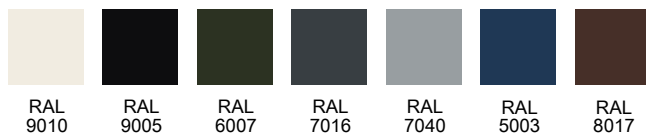

HAFNIA

Model typer

ID 0100

ID 0107

ID 0108

ID 0109

Glas typer

Cotswold

Thela

Røgfarvet

Sandblæst

Klar

Standard farver

RAL
9010

RAL
9005

RAL
6007

RAL
7016

RAL
7040

RAL
5003

RAL
8017

Træsorter

Teak

Lys eg

Mørk eg

Mahogni

Generelle kvaliteter

Blå SKAFOR indbrudssikring (7 min.) - 100% formstabilitet i 15 år
U-værdi 0,98W/m²K - lydreduktion 36RW - 115 mm karm - stålramme

Mulige tilkøb

Rød SKAFOR indbrudssikring (10 min.) - lydreduktion 39RW
EN 1627 RC3 - sparkeplade - dørspion - ekstra lås - special mål
karm i to farver - forberedt til dørpumpe - højt bundtrin i træ
karm overføring - special glas - 125mm karm - 165mm karm
special profilering - dørautomatik - bagside som forside (standard glat bagside)
Testet EI30 og EI60 (alle modeller undtagen døre med glas)