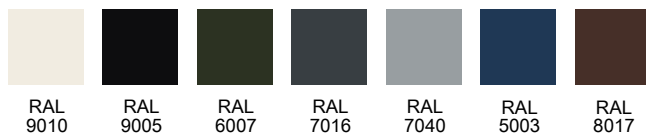

## Model typer

ID 0200

ID 0207

ID 0208

ID 0209

## Glas typer

Cotswold

Thela

Røgfarget

Sandblæst

Klar

## Standard farver

RAL  
9010

RAL  
9005

RAL  
6007

RAL  
7016

RAL  
7040

RAL  
5003

RAL  
8017