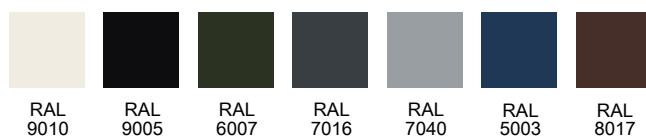

ALFA

Model typer

ID 0300

ID 0312

ID 0313

ID 0314

Glas typer

Cotswold

Thela

Røgfarget

Sandblæst

Klar

Standard farver

RAL
9010

RAL
9005

RAL
6007

RAL
7016

RAL
7040

RAL
5003

RAL
8017

Træsorter

Teak

Lys eg

Mørk eg

Mahogni

Generelle kvaliteter

Blå SKAFOR indbrudssikring (7 min.) - 100% formstabilitet i 15 år
U-værdi 0,98W/m²K - lydreduktion 36RW - 115 mm karm - stålramme

Mulige tilkøb

Rød SKAFOR indbrudssikring (10 min.) - lydreduktion 39RW
EI30/EI60 brandcertificering - EN 1627 RC3 - sparkeplade - dørspion
ekstra lås - special mål - karm i to farver - forberedt til dørpumpe
højt bundtrin i træ - karm overføring - special glas
125mm karm - 165mm karm - special profilering - dørautomatik
bagside som forside (standard glat bagside)