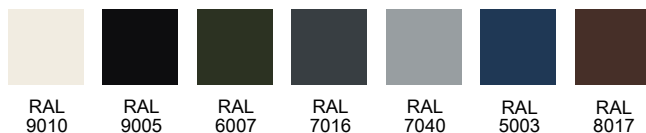

ADMIRAL

Model typer

ID 0500

ID 0506

ID 0507

ID 0508

ID 0509

Glas typer

Cotswold

Thela

Røgfarvet

Sandblæst

Klar

Standard farver

RAL
9010

RAL
9005

RAL
6007

RAL
7016

RAL
7040

RAL
5003

RAL
8017

Træsorter

Teak

Lys eg

Mørk eg

Mahogni

Generelle kvaliteter

Blå SKAFOR indbrudssikring (7 min.) - 100% formstabilitet i 15 år
U-værdi 0,98W/m²K - lydreduktion 36RW - 115 mm karm - stålramme

Mulige tilkøb

Rød SKAFOR indbrudssikring (10 min.) - lydreduktion 39RW
EN 1627 RC3 - sparkeplade - dørspion - ekstra lås - special mål
karm i to farver - forberedt til dørpumpe - højt bundtrin i træ
karm overføring - special glas - 125mm karm - 165mm karm
special profilering - dørautomatik - bagside som forside (standard glat bagside)
Testet EI30 og EI60 (alle modeller undtagen døre med glas)