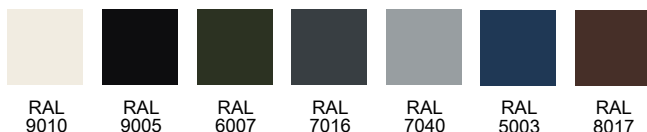

HAVANA

Design: Lars Vejen

Model typer

ID 1700

Standard farver

Træsorter

Generelle kvaliteter

Blå SKAFOR indbrudssikring (7 min.) - 100% formstabilitet i 15 år
U-værdi 0,98W/m²K - lydreduktion 33dB - 115 mm karm - stålramme

Mulige tilkøb

Rød SKAFOR indbrudssikring (10 min.) - lydreduktion 36dB
EN 1627 RC3 - sparkeplade - dørspion - ekstra lås - special mål
karm i to farver - forberedt til dørpumpe - højt bundtrin i træ
karm overføring - special glas - 125mm karm - 165mm karm
special profilering - dørautomatik - bagside som forside (standard glat bagside)
Testet EI30 og EI60 (alle modeller undtagen døre med glas)