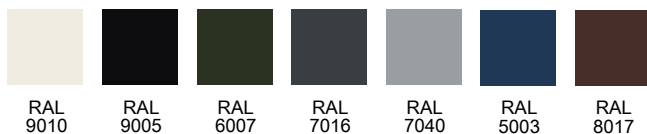

GRADIENT

Design: Lars Vejen

Model typer

ID 1600

Standard farver

RAL
9010

RAL
9005

RAL
6007

RAL
7016

RAL
7040

RAL
5003

RAL
8017

Træsorter

Teak

Lys eg

Mørk eg

Mahogni

Generelle kvaliteter

Blå SKAFOR indbrudssikring (7 min.) - 100% formstabilitet i 15 år
U-værdi 0,98W/m²K - lydreduktion 33dB - 115 mm karm - stålramme

Mulige tilkøb

Rød SKAFOR indbrudssikring (10 min.) - lydreduktion 36dB
EN 1627 RC3 - sparkeplade - dørspion - ekstra lås - special mål
karm i to farver - forberedt til dørpumpe - højt bundtrin i træ
karm overføring - special glas - 125mm karm - 165mm karm
special profilering - dørautomatik - bagside som forside (standard glat bagside)
Testet EI30 og EI60 (alle modeller undtagen døre med glas)