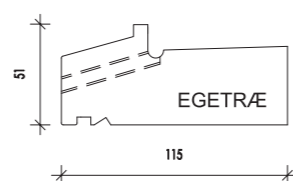

### Slagretning

Slagretning er altid indadgående på JE-TRÆ facade-døren, med mulighed for at vælge mellem højre eller venstre ind.