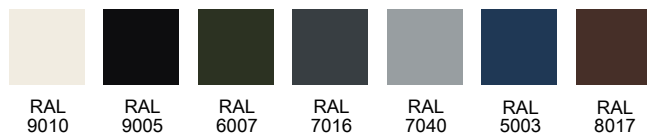

ADMIRAL

Model typer

ID 0500

ID 0506

ID 0507

ID 0508

ID 0509

Glas typer

Cotswold

Thela

Røgfarvet

Sandblæst

Klar

Standard farver

RAL
9010

RAL
9005

RAL
6007

RAL
7016

RAL
7040

RAL
5003

RAL
8017

Træsorter

Teak

Lys eg

Mørk eg

Mahogni

Generelle kvaliteter

Blå SKAFOR indbrudssikring (7 min.) - 100% formstabilitet i 15 år
U-værdi 0,98W/m²K - lydreduktion 33dB - 115 mm karm - stålramme

Mulige tilkøb

Rød SKAFOR indbrudssikring (10 min.) - lydreduktion 36dB
EN 1627 RC3 - sparkeplade - dørspion - ekstra lås - special mål
karm i to farver - forberedt til dørpumpe - højt bundtrin i træ
karm overføring - special glas - 125mm karm - 165mm karm
special profilering - dørautomatik - bagside som forside (standard glat bagside)
Testet EI30 og EI60 (alle modeller undtagen døre med glas)