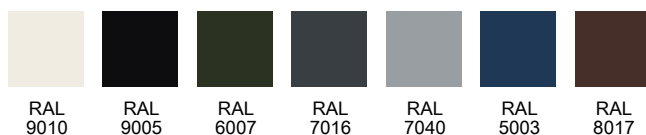

## Model typer

ID 1000

ID 1001

ID 1005

## Glas typer

Cotswold

Thela

Røgfarvet

Sandblæst

Klar

## Standard farver

RAL  
9010

RAL  
9005

RAL  
6007

RAL  
7016

RAL  
7040

RAL  
5003

RAL  
8017