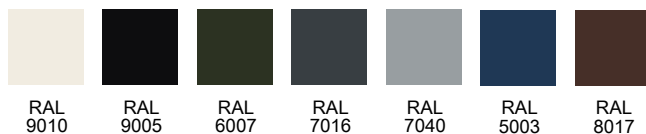

ROKOKO

Model typer

ID 1400

Standard farver

Generelle kvaliteter

Blå SKAFOR indbrudssikring (7 min.) - 100% formstabilitet i 15 år
U-værdi 0,98W/m²K - lydreduktion 33dB - 115 mm karm - stålramme

Mulige tilkøb

Rød SKAFOR indbrudssikring (10 min.) - lydreduktion 36dB
EI30/EI60 brandcertificering - EN 1627 RC3 - sparkeplade - dørspejls
ekstra lås - special mål - karm i to farver - forberedt til dørpumpe
højt bundtrin i træ - karm overføring - special glas
125mm karm - 165mm karm - special profilering - dørautomatik
bagside som forside (standard glat bagside)