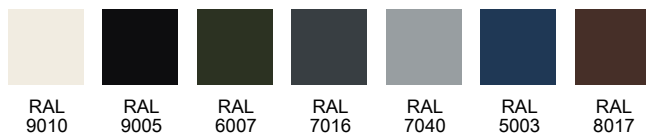

Glas typer

Cotswold

Thela

Røgfarvet

Sandblæst

Klar

Standard farver

RAL 9010

RAL 9005

RAL 6007

RAL 7016

RAL 7040

RAL 5003

RAL 8017

Træsarter

Teak

Lys eg

Mørk eg

Mahogni

Generelle kvaliteter

Blå SKAFOR indbrudssikring (7 min.) - 100% formstabilitet i 15 år
U-værdi 0,98W/m²K - lydreduktion 33dB - 115 mm karm - stålramme

Mulige tilkøb

Rød SKAFOR indbrudssikring (10 min.) - lydreduktion 36dB
EN 1627 RC3 - sparkeplade - dørspron - ekstra lås - special mål
karm i to farver - forberedt til dørpumpe - højt bundtrin i træ
karm overføring - special glas - 125mm karm - 165mm karm
special profilering - dørautomatik - bagside som forside (standard glat bagside)
Testet EI30 og EI60 (alle modeller undtagen døre med glas)