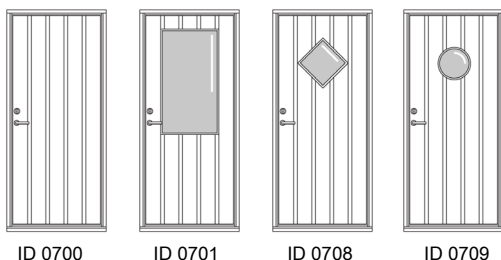

PLANKE

Model typer

ID 0700

ID 0701

ID 0708

ID 0709

ID 0710

ID 0711

Lys eg

Mørk eg

Mahogni

Generelle kvaliteter

Blå SKAFOR indbrudssikring (7 min.) - 100% formstabilitet i 15 år
U-værdi 0,98W/m²K - lydreduktion 33dB - 115 mm karm - stålramme

Mulige tilkøb

Rød SKAFOR indbrudssikring (10 min.) - lydreduktion 36dB
EN 1627 RC3 - sparkeplade - dørspron - ekstra lås - special mål
karm i to farver - forberedt til dørpumpe - højt bundtrin i træ
karm overføring - special glas - 125mm karm - 165mm karm
special profilering - dørautomatik - bagside som forside (standard glat bagside)
Testet EI30 og EI60 (alle modeller undtagen døre med glas)