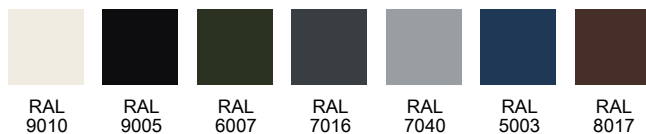

KVADRAT

Model typer

ID 0600

Standard farver

RAL
9010

RAL
9005

RAL
6007

RAL
7016

RAL
7040

RAL
5003

RAL
8017

Træsorter

Teak

Lys eg

Mørk eg

Mahogni

Generelle kvaliteter

Blå SKAFOR indbrudssikring (7 min.) - 100% formstabilitet i 15 år
U-værdi 0,98W/m²K - lydreduktion 33dB - 115 mm karm - stålramme

Mulige tilkøb

Rød SKAFOR indbrudssikring (10 min.) - lydreduktion 36dB
EN 1627 RC3 - sparkeplade - dørspion - ekstra lås - special mål
karm i to farver - forberedt til dørpumpe - højt bundtrin i træ
karm overføring - special glas - 125mm karm - 165mm karm
special profilering - dørautomatik - bagside som forside (standard glat bagside)
Testet EI30 og EI60 (alle modeller undtagen døre med glas)