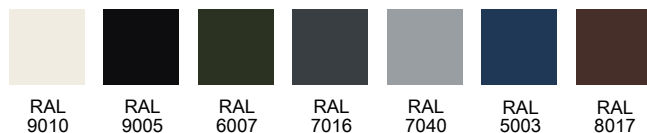

## Glas typer

Cotswold

Thela

Røgfarget

Sandblæst

Klar

## Standard farver

RAL  
9010

RAL  
9005

RAL  
6007

RAL  
7016

RAL  
7040

RAL  
5003

RAL  
8017