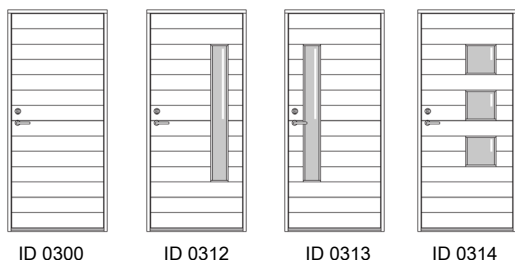

ID 0312

ID 0313

ID 0314

ALFA

Model typer

ID 0300