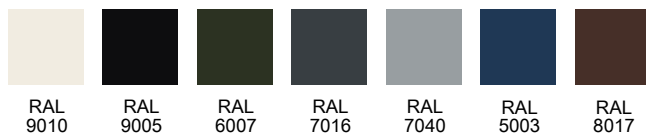

## Standard farver

RAL  
9010

RAL  
9005

RAL  
6007

RAL  
7016

RAL  
7040

RAL  
5003

RAL  
8017

## Model typer

ID 0300

ID 0312

ID 0313

ID 0314

## Glas typer

Cotswold

Thela

Røgfarget

Sandblæst

Klar